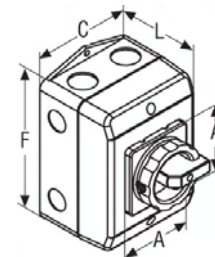

PM

Dimensions des coffrets

Réf coffret	A	C	F	L	Pré-perçage Presse étoupe Dessus/dessous - sur les côtés	
PM-D1	66	100	140	81	4xM25	4xM20
PM-D2	66	146	176	104	4xM32/40	4xM20
PM-D3	90	302	212	137	4xM50/63	4xM20
K4	125	373	373	230	Sur demande	